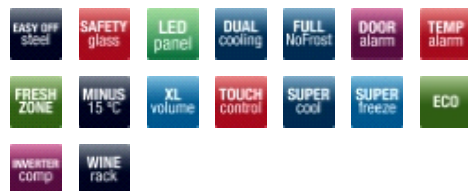

- Fritstående køle fryseskab i EasyOff Steel
- Classic 4000 design
- Rumfang i køl netto 230 liter
- Rumfang i frys netto 101 liter
- Energiklasse E
- Energiforbrug 250 kWh pr. år
- Touch display og elektronisk styring
- Åben dør alarm i køl
- Alarm ved for høj temperatur
- Dobbelt LED sidebelysning
- Full NoFrost
- EcoFunction, SuperCool og SuperFreeze
- Kan tåle rumtemperatur ned til -15 °C
- Flytbare, brudsikre glashylder
- Vinhylde
- FreshZone med teleskopudtræk
- Grøntsagsskuffe med teleskopudtræk
- Indfrysningskapacitet 8 kg til -18 °C
- Produktmål HxBxD: 186x59,5x65 cm